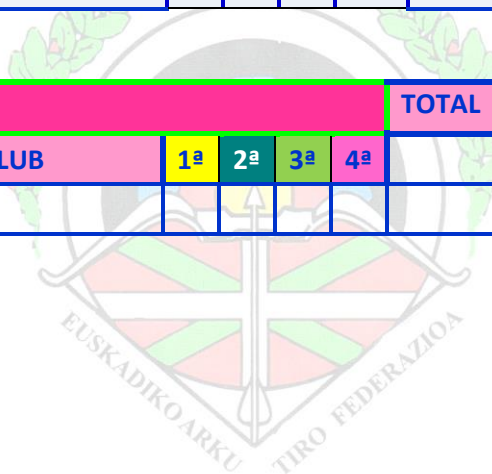

ARCO LONG BOW HOMBRE									TOTAL	PUNTOS				CLAS.PAR	BONUS	CLAS.TOTAL
POS	Nº LIC	NOMBRE Y APELLIDOS	CATEG	CLUB	1ª	2ª	3ª	4ª		1ª	2ª	3ª	4ª			
1	54338	JORGE CARRASCO ROS	LBSH	Amurrio Akt				338					10	10		10
2	54170	MIKEL SOJO ARMENTIA	LBSH	Aurrera				314					8	8		8
3	52035	MAURILIO GAVILAN CASTILLO	LBSH	Ordizia				272					6	6		6
4	93700	ABRAHAM FERNANDEZ JURADO	LBSH	Diarco				270					4	4		4
5	56111	JAVIER ALMAGRO RUIZ	LBSH	Santurtzi				267					2	2		2
6	86051	MIKEL ARANZABAL ITOIZ	LBSH	Diarco				263					1	1		1
7	85513	IGNACIO MORENO VICARIO	LBSH	Santurtzi				256					1	1		1

ARCO LONG BOW MUJER									TOTAL	PUNTOS				CLAS.PAR	BONUS	CLAS.TOTAL
POS	Nº LIC	NOMBRE Y APELLIDOS	CATEG	CLUB	1ª	2ª	3ª	4ª		1ª	2ª	3ª	4ª