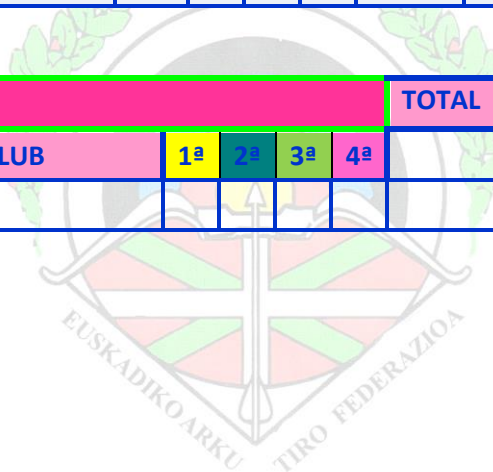

**FEDERACIÓN VASCA DE TIRO CON ARCO
EUSKADIKO ARKU-TIRO FEDERAZIOA**

CLASIFICACION

1ª JORNADA

LIGA VASCA DE BOSQUE 3D 2019-2020

SAILKAPENA

1. JARDUNALDIA

BASOKO EUSKAL LIGA 3D 2019 -2020

ARCO COMPUESTO HOMBRE									TOTAL	PUNTOS				CLAS.PAR	BONUS	CLAS.TOTAL
POS	Nº LIC	NOMBRE Y APELLIDOS	CATEG	CLUB	1ª	2ª	3ª	4ª		1ª	2ª	3ª	4ª			
1	19381	ARBIZU OTERMIN JUAN R.		Igartza	430					10				10		10
2	17620	GONZALEZ ZABALETA UNAI		Luma	409					8				8		8
3	95151	Osa askasibar andoni		Diarco	400					6				6		6
4	52438	Elorza altube koldo		Txantxiku	375					4				4		4
5	2229	Urretabizkaia jua mª		Luma	366					2				2		2
6	14530	Gallina Alvarez jeronimo		Igartza	345					1				1		1
7	97678	Soroa udabe xabier		Diarco	340					1				1		1

ARCO COMPUESTO MUJER									TOTAL	PUNTOS				CLAS.PAR	BONUS	CLAS.TOTAL
POS	Nº LIC	NOMBRE Y APELLIDOS	CATEG	CLUB	1ª	2ª	3ª	4ª		1ª	2ª	3ª	4ª			

ARCO DESNUDO HOMBRE									TOTAL	PUNTOS				CLAS.PAR	BONUS	CLAS.TOTAL
POS	Nº LIC	NOMBRE Y APELLIDOS	CATEG	CLUB	1ª	2ª	3ª	4ª		1ª	2ª	3ª	4ª			
1	56028	RUEDA FERNANDEZ JUAN JOSE	DSH	Arkunautak	356					10				10		10
2	91008	GALDOS FERNANDEZ IMANOL	DSH	Txantxiku	353					8				8		8
3	95037	LOPEZ LAMANA GABRIEL	DSH	Arkunautak	301					6				6		6
4	93678	BARRENECHEA ZABALA MIGUEL ANGEL	DSH	D'Arco	269					4				4		4
5	52270	ODRIOZOLA BIAIN IÑAKI	DSH	Txantxiku	135					2				2		2

ARCO DESNUDO MUJER									TOTAL	PUNTOS				CLAS.PAR	BONUS	CLAS.TOTAL
POS	Nº LIC	NOMBRE Y APELLIDOS	CATEG	CLUB	1ª	2ª	3ª	4ª		1ª	2ª	3ª	4ª			
	85771	SOTO MAROÑO TATIANA	DSM	Gezaleriak	248					10				10		10
	94603	BARRENETXEA SILVA ANDREA	DSM	Gezaleriak	159					8				8		8