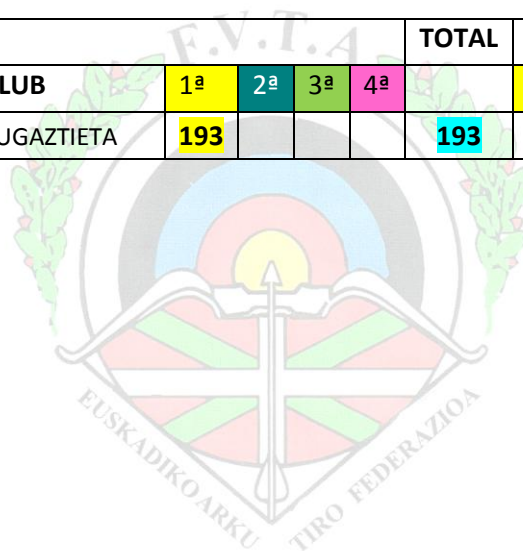

**FEDERACIÓN VASCA DE TIRO CON ARCO  
EUSKADIKO ARKU-TIRO FEDERAZIOA**

**CLASIFICACION**

**1ª JORNADA**

**LIGA VASCA DE BOSQUE 3D 2018**

## ARCO DESNUDO

POS	ARCO DESNUDO MASCULINO					TOTAL	PUNTOS				CLAS.PAR	BONUS	CLAS.TOTAL		
	NOMBRE Y APELLIDOS	CATEG	CLUB	1ª	2ª	3ª	4ª		1ª	2ª	3ª	4ª			
1	<b>RUEDA FERNANDEZ Juanjo</b>	D.S.H	ARKUNAUTAK	<b>331</b>				<b>331</b>	10				<b>10</b>		
2	<b>PLAZA MARTINEZ Javier</b>	D.S.H	GETXO	<b>263</b>				<b>263</b>	8				<b>8</b>		
3	<b>BARRENETXEA ZABALA Miguel Ángel</b>	D.S.H	D'ARCO	<b>221</b>				<b>221</b>	6				<b>6</b>		

POS	ARCO DESNUDO FEMENINO					TOTAL	PUNTOS				CLAS.PAR	BONUS	CLAS.TOTAL		
	NOMBRE Y APELLIDOS	CATEG	CLUB	1ª	2ª	3ª	4ª		1ª	2ª	3ª	4ª			
1	<b>RUIZ ARCO Arrate</b>	D.S.M	ZUGAZTIETA	<b>193</b>				<b>193</b>	10				<b>10</b>		