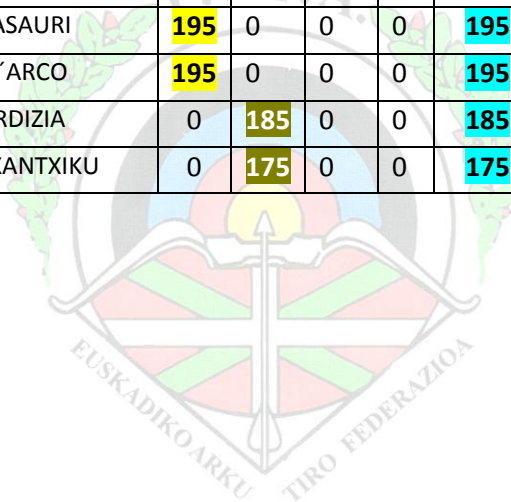

26	BIDAURRAZAGA EREÑO Jon Iñaki	I.S.H	D´ARCO	248	0	0	0	248	1	0	0	0	1+0+0	1
27	RUEDA FERNANDEZ Juan José	I.S.H	ARKUNAUTAK	240	0	0	0	240	1	0	0	0	1+0+0	1
28	ALLENDE GOMEZ Aritz	I.S.H	GEZALERIAK	236	0	0	0	236	1	0	0	0	1+0+0	1
29	AMIL ARIAS Manuel	I.S.H	D´ARCO	232	0	0	0	232	1	0	0	0	1+0+0	1
30	RUIZ TAJADA Asier	I.S.H	GEZALERIAK	0	0	220	0	220	0	0	1	0	0+0+1	1
31	TUDANCA GAVIÑA Andoni	I.S.H	AAKT	0	218	0	0	218	0	1	0	0	0+1+0	1
32	GONZALEZ ZABALETA Unai	I.S.H	LUMA	0	217	0	0	217	0	1	0	0	0+1+0	1
33	ZAFRA GALVEZ Juan	I.S.H	SANTURTZI	210	0	0	0	210	1	0	0	0	1+0+0	1
34	TORRES SALAZAR Iñaki	I.S.H	SANTURTZI	199	0	0	0	199	1	0	0	0	1+0+0	1
35	DIEZ CASTAÑO Daniel	I.S.H	BASAURI	195	0	0	0	195	1	0	0	0	1+0+0	1
36	ZALBIDEA SANTORCUATO José Antonio	I.S.H	D´ARCO	195	0	0	0	195	1	0	0	0	1+0+0	1
37	CUADRADO CUADRADO Jesús	I.S.H	ORDIZIA	0	185	0	0	185	0	1	0	0	0+1+0	1
38	UGARTE GONZALEZ Rafael	I.S.H	TXANTXIKU	0	175	0	0	175	0	1	0	0	0+1+0	1