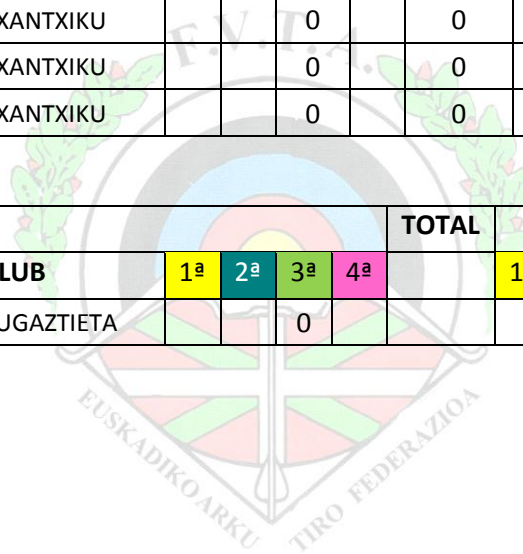

**FEDERACIÓN VASCA DE TIRO CON ARCO
EUSKADIKO ARKU-TIRO FEDERAZIOA**

LIGA VASCA DE BOSQUE 3D 2018

ARCO DESNUDO

POS	ARCO DESNUDO MASCULINO					TOTAL	PUNTOS				CLAS.PAR	BONUS	CLAS.TOTAL		
	NOMBRE Y APELLIDOS	CATEG	CLUB	1ª	2ª	3ª	4ª		1ª	2ª	3ª	4ª			
1	RUEDA FERNANDEZ Juanjo	D.S.H	ARKUNAUTAK			370		370			10		10		
2	BARRENETXEA ZABALA Miguel Ángel	D.S.H	D´ARCO			319		319			8		8		
3	PLAZA MARTINEZ Javier	D.S.H	GETXO			308		308			6		6		
4	VEGA MARTINEZ José Ramón	D.S.H	SANTURTZI			301		301			4		4		
5	OTADUI ARANA Gaizka	D.S.H	TXANTXIKU			0		0			0		0		
6	GALDOS FERANDEZ Imanol	D.S.H	TXANTXIKU			0		0			0		0		
7	ODRIOZOLA BIAIN Iñaki	D.S.H	TXANTXIKU			0		0			0		0		

POS	ARCO DESNUDO FEMENINO					TOTAL	PUNTOS				CLAS.PAR	BONUS	CLAS.TOTAL		
	NOMBRE Y APELLIDOS	CATEG	CLUB	1ª	2ª	3ª	4ª		1ª	2ª	3ª	4ª			
	RUIZ ARCO Arrate	D.S.M	ZUGAZTIETA			0					0		0		

ARCO LONGBOW

POS	ARCO LONGBOW MASCULINO					TOTAL	PUNTOS				CLAS.PAR	BONUS	CLAS.TOTAL		
	NOMBRE Y APELLIDOS	CATEG	CLUB	1ª	2ª	3ª	4ª		1ª	2ª	3ª	4ª			
1	HERNANDEZ MARTIN Miguel	LB.S.H	GEZALERIAK			316		316			10		10		
2	VILARIÑO TARRIO Arkaitz	LB.S.H	DIARCO			308		308			8		8		
3	PEÑA SAINZ José Luis	LB.S.H	BASAURI			273		273			6		6		
4	MARTIN PEREZ Javier	LB.S.H	GEZALERIAK			272		272			4		4		
5	ARANZABAL ITOIZ Mikel	LB.S.H	DIARCO			268		268			2		2		
6	FERNANDEZ JURADO Abraham	LB.S.H	DIARCO			230		230			1		1		
7	HERNANDEZ VAZQUEZ José Antonio	LB.S.H	GEZALERIAK			216		216			1		1		
8	SOJO ARMENTIA Mikel	LB.S.H	AURRERA			0		0			0		0		
9	CARRASCO ROS Jorge	LB.S.H	AAKT			0		0			0		0		
10	JAREÑO AREVALO Mikel	LB.S.H	DIARCO			0		0			0		0		
11	RENEDO RAMOS Asier	LB.S.H	DIARCO			0		0			0		0		
12	ROY FERNANDEZ Jesús	LB.S.H	GEZALERIAK			0		0			0		0		
13	PSEFTOURAS CEARSOLO Sebastián	LB.S.H	DIARCO			0		0			0		0		
14	BIKUÑA MTZ DE ZUATZO Gorka	LB.S.H	TXANTXIKU			0		0			0		0		